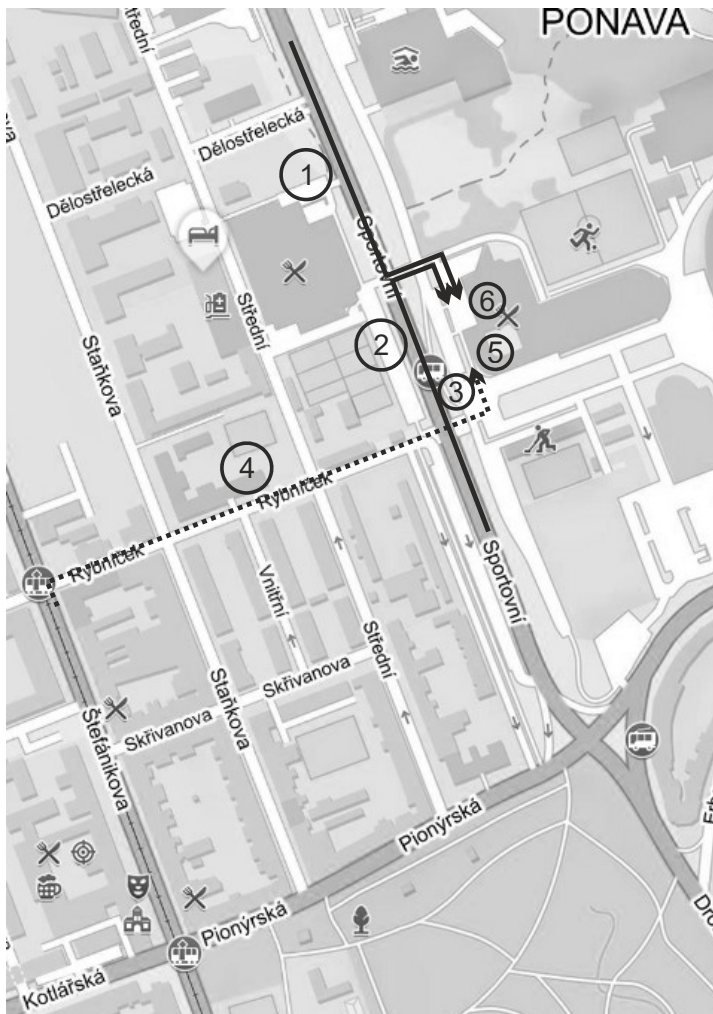

POZOR !!! ZMĚNA MÍSTA KONÁNÍ AUKCE !!!

Hotel Cosmopolitan Bobycentrum, Sportovní 559/2 A, Brno

Legenda:

1. *Příjezd autem ve směru od Svitav (Králova Pole);*
2. *Příjezd autem ve směru od křižovatky ulic Sportovní, Pionýrské a Drobného;*
3. *Zastávka Sportovní (pro cestující linkou 67 z Hlavního nádraží)*
4. *Příchod pro pěší od zastávky Hrnčířská (pro cestující tram. linkou č. 1 z Hlavního nádraží);*
5. *Přístup k sálu přes recepci hotelu Cosmopolitan;*
6. *Přístup k sálu přes pasáž.*